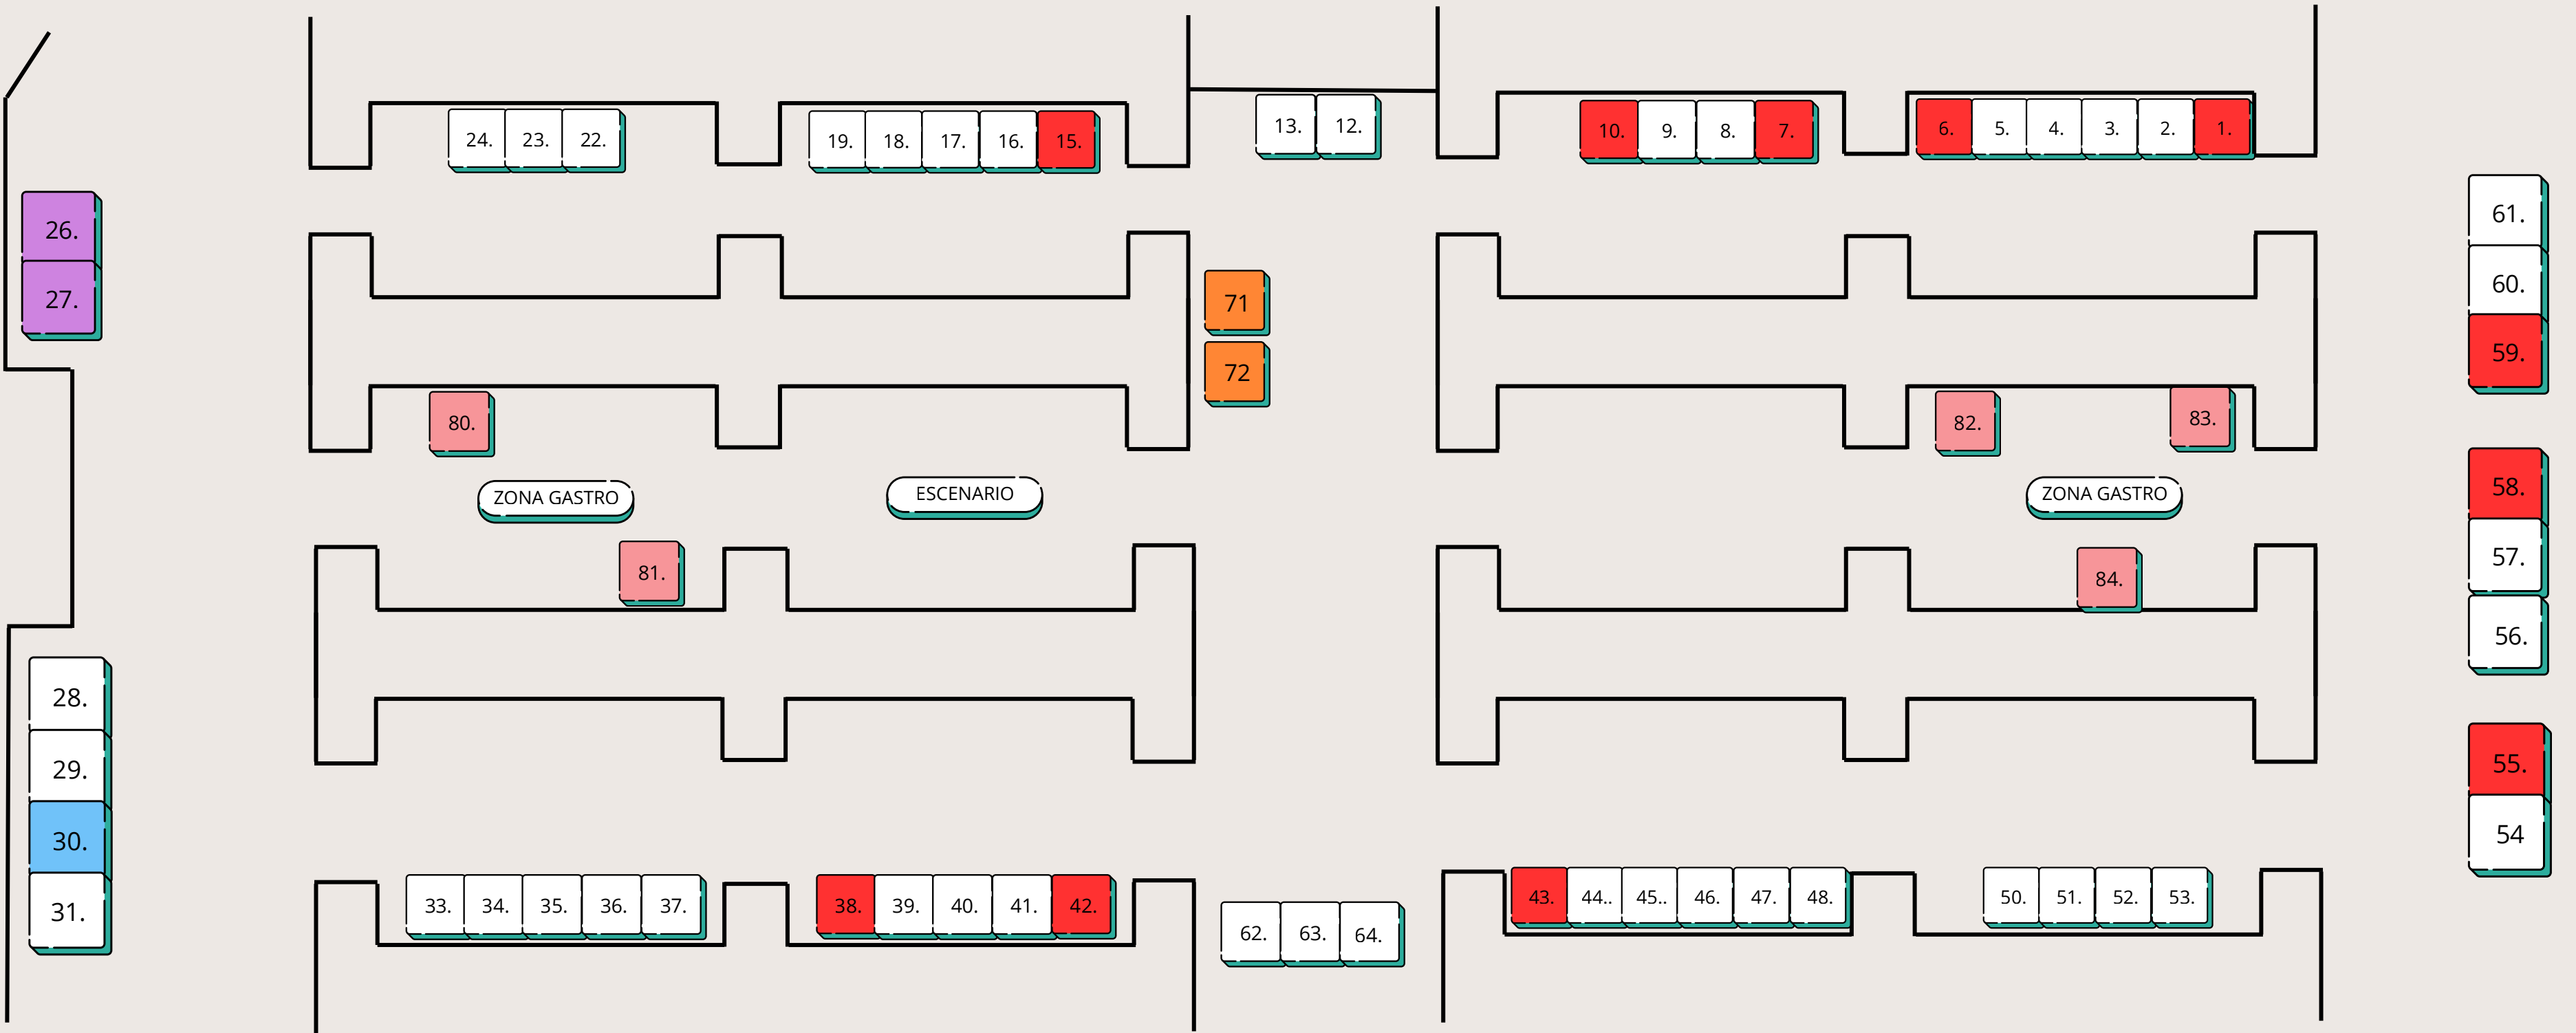

# PLANO EXPOSITORES 36 MOSTRA PROAVA

# PLANO EXPOSITORES

# EXPOSITORES

- Valsangiacomo/El novio perfecto/Vermouth Vittore **01 - 04**
- Cervezas L'Audaç **05**
- Cañamiel **06**
- Caniceria Amadeo **07 - 08**
- Bodegas Nodus **9**
- Destilerías Ferri **10**
- Bodegas Arraez/Daniel Belda **12 - 13**
- La Viña **15**
- Reymos **16**
- Cerveza Emi **17**
- Bodegas Xaló **18 - 19**
- 4 Xavos **22**
- Bocopa **23**
- Licor Carmelitano **24**
- Anis Tennis **28 - 29**
- Baldozar 923 **30-31**
- Sombras **30-31**
- Coster d'en Sala **30-31**
- Solana de Cantos **30-31**
- Menges de Deus **30-31**
- ZETA BEER CO. **33**
- Bodega Teulada **34**
- Mas de bondia **35**
- Bodegas Urbanas **36**
- Tarongino **37**

# EXPOSITORES GASTRO

- Baovan **80**
- Amar lo fresco **81**
- Horta Mar **82**
- La Negri **83**
- Taberna Sabaters **84**